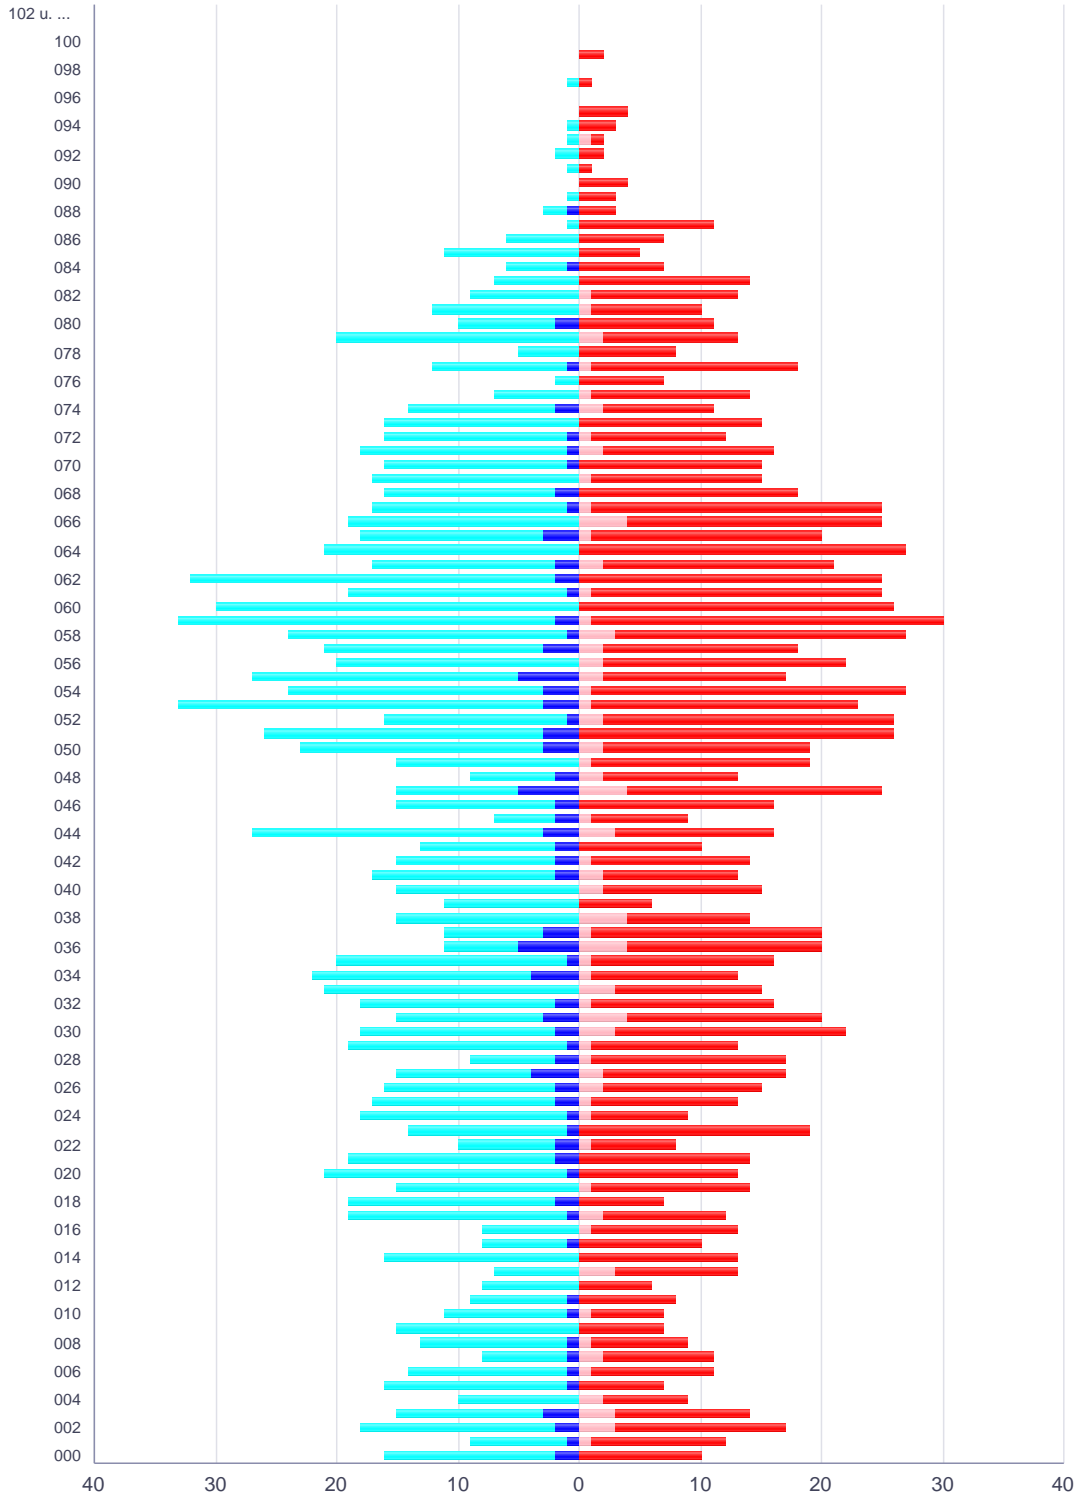

Bevölkerungspyramide

Gemeinde:
Bingen

Gemeinde-Schlüssel:
08437008

Gebiets-Gliederung:
Ges.-Gemeinde

Stand:
31.12.2021

Ausländer (männlich) Ausländer (weiblich) Deutsche (männlich)
Deutsche (weiblich)

	Ausländer (männlich)	Ausländer (weiblich)	Deutsche (männlich)	Deutsche (weiblich)	gesamt
102 u. älter	0	0	0	0	0
101	0	0	0	0	0
100	0	0	0	0	0
099	0	0	0	2	2
098	0	0	0	0	0
097	0	0	1	1	2
096	0	0	0	0	0
095	0	0	0	4	4
094	0	0	1	3	4
093	0	1	1	1	3
092	0	0	2	2	4
091	0	0	1	1	2
090	0	0	0	4	4
089	0	0	1	3	4
088	1	0	2	3	6
087	0	0	1	11	12
086	0	0	6	7	13
085	0	0	11	5	16
084	1	0	5	7	13
083	0	0	7	14	21
082	0	1	9	12	22
081	0	1	12	9	22
080	2	0	8	11	21
079	0	2	20	11	33
078	0	0	5	8	13
077	1	1	11	17	30
076	0	0	2	7	9
075	0	1	7	13	21
074	2	2	12	9	25
073	0	0	16	15	31
072	1	1	15	11	28
071	1	2	17	14	34
070	1	0	15	15	31
069	0	1	17	14	32
068	2	0	14	18	34
067	1	1	16	24	42
066	0	4	19	21	44
065	3	1	15	19	38
064	0	0	21	27	48
063	2	2	15	19	38
062	2	0	30	25	57
061	1	1	18	24	44
060	0	0	30	26	56
059	2	1	31	29	63
058	1	3	23	24	51
057	3	2	18	16	39
056	0	2	20	20	42
055	5	2	22	15	44
054	3	1	21	26	51
053	3	1	30	22	56
052	1	2	15	24	42

051	3	0	23	26	52
050	3	2	20	17	42
049	0	1	15	18	34
048	2	2	7	11	22
047	5	4	10	21	40
046	2	0	13	16	31
045	2	1	5	8	16
044	3	3	24	13	43
043	2	0	11	10	23
042	2	1	13	13	29
041	2	2	15	11	30
040	0	2	15	13	30
039	0	0	11	6	17
038	0	4	15	10	29
037	3	1	8	19	31
036	5	4	6	16	31
035	1	1	19	15	36
034	4	1	18	12	35
033	0	3	21	12	36
032	2	1	16	15	34
031	3	4	12	16	35
030	2	3	16	19	40
029	1	1	18	12	32
028	2	1	7	16	26
027	4	2	11	15	32
026	2	2	14	13	31
025	2	1	15	12	30
024	1	1	17	8	27
023	1	0	13	19	33
022	2	1	8	7	18
021	2	0	17	14	33
020	1	0	20	13	34
019	0	1	15	13	29
018	2	0	17	7	26
017	1	2	18	10	31
016	0	1	8	12	21
015	1	0	7	10	18
014	0	0	16	13	29
013	0	3	7	10	20
012	0	0	8	6	14
011	1	0	8	8	17
010	1	1	10	6	18
009	0	0	15	7	22
008	1	1	12	8	22
007	1	2	7	9	19
006	1	1	13	10	25
005	1	0	15	7	23
004	0	2	10	7	19
003	3	3	12	11	29
002	2	3	16	14	35
001	1	1	8	11	21
000	2	0	14	10	26
gesamt	121	106	1252	1248	2727