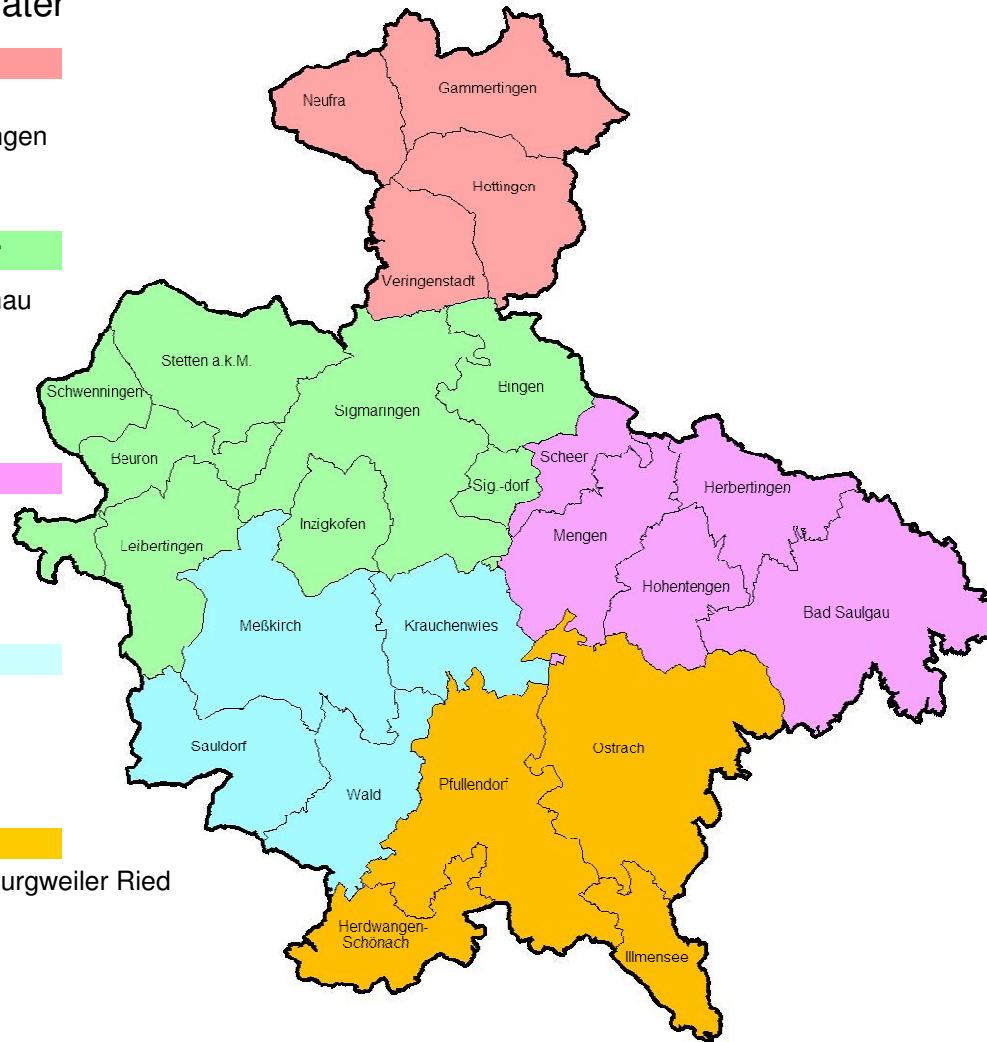

Bibermanagement Baden-Württemberg Biberberatung im Landkreis Sigmaringen

Landratsamt Sigmaringen

Ehrenamtliche Biberberater

Peter Knaus

Quellenweg 15
72519 Veringenstadt-Hermentingen
Tel.: 07577 3259
knauspeter@aol.de

Ute Raddatz / Markus Ellinger

Naturschutzzentrum Obere Donau
Wolterstr. 16
88631 Beuron
Tel.: 07466 9280-0
info@nazoberedonau.de

Harald Müller

Laustraße 16
88367 Hohentengen-Enzkofen
Tel.: 07572 606808
harald.mueller@lrasig.de

Karl-Fidelis Gauggel

Zimmerackerstr. 4/3
72488 Sigmaringen
Tel.: 07571 52300
karlfgauggel@googlemail.com

Pia Wilhelm

Naturschutzzentrum Pfrunger-Burgweiler Ried
Riedweg 3
88271 Wilhelmsdorf
Tel.: 07503 739 (NAZ)
Tel.: 07503 931804 (privat)
pia.wilhelm@t-online.de

Regierungspräsidium Tübingen Referat 55, Recht Dr. Dietrich Kratsch

Konrad-Adenauer Str. 20
72072 Tübingen
Tel.: 07071 757-5281
dietrich.kratsch@rpt.bwl.de

Referat 56, Artenschutz Cornelie Haag

Tel.: 07071 757-5270
cornelie.haag@rpt.bwl.de

Biberbeauftragter des RP-Tübingen Josef Grom

Vogelsangweg 22
88499 Altheim
Tel.: 07371 965375
josef.grom@t-online.de

Landratsamt Sigmaringen FB Umwelt/Arbeitsschutz Jürgen Zimmerer

Leopoldstr. 4
72488 Sigmaringen
Tel.: 07571 102-2303
juergen.zimmerer@lrasig.de

Gerhard Hafen

Tel.: 07571 102-2302
gerhard.hafen@lrasig.de